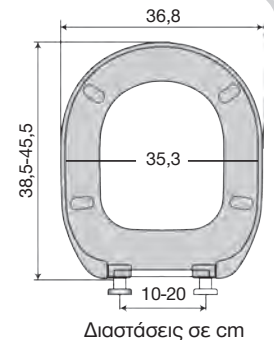

Λευκό

Βάρος  
1,7 Kg

Κωδ.: 0184  
Connect

Στηρίγματα  
Quick release,  
με εκτόνωση

Λευκό

Βάρος  
2,42 Kg

**Κατάλληλο για:**  
**IDEAL STANDARD**  
Connect

Κωδ.: 0407  
Boreal