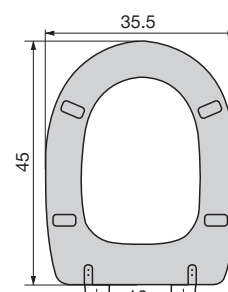

Λευκό

Βάρος  
3,6 Kg

Κωδ.: 0093

Διαστάσεις σε cm

Μεταλλικά Στηρίγματα

**Κατάλληλο για:**  
**IDEAL STANDARD**  
 Linda  
 Fiorile

Λευκό

Βάρος  
3,6 Kg

Κωδ.: 0094

Κωδ.: 0225  
Apollo

Μεταλλικά  
Στηρίγματα

Διαστάσεις σε cm

Κατάλληλο για:

**IDEAL STANDARD**

Apollo

Λευκό

Βάρος  
3,4 Kg

Κωδ.: 0204  
Emirama

Μεταλλικά  
Στηρίγματα  
με εκτόνωση

Διαστάσεις σε cm

Κατάλληλο για:

**IDEAL STANDARD**

Emirama

Λευκό