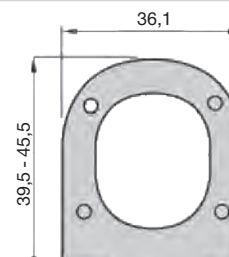

Στηρίγματα
Quick release,
με μεταλλικό κάλυμμα