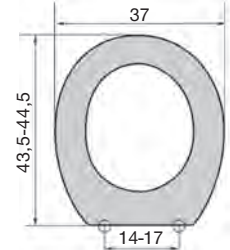

**Συνεργαζόμενες Τράπεζες****ALPHA BANK: GR 47 0140 3430 3430 0200 20064 87 | ΤΡΑΠΕΖΑ ΠΕΙΡΑΙΩΣ: GR 43 0172 1930 0051 9310 1745 989**

Κωδ.: 0011

Κωδ.: 0011  
Πλαστικά  
Στηρίγματα

Διαστάσεις σε cm

Κατάλληλο για: