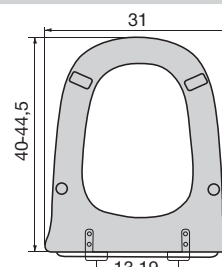

Διαστάσεις σε cm

Κατάλληλο για:

ROCA
Dama