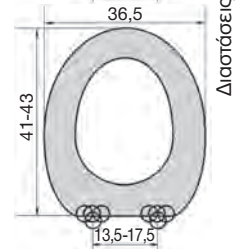

**Συνεργαζόμενες Τράπεζες****ALPHA BANK: GR 47 0140 3430 3430 0200 20064 87 | ΤΡΑΠΕΖΑ ΠΕΙΡΑΙΩΣ: GR 43 0172 1930 0051 9310 1745 989**

Κωδ.: 0011

Κωδ.: 0011  
Πλαστικά  
Στηρίγματα

Διαστάσεις σε cm

Κατάλληλο για:

**IDEAL STANDARD**

Μπακάμα, Μπακάμα 2000, San Remo

**KERAFINA** Κρήτη, Ισμήνη

Κωδ.: 0012

Χρωματολόγιο

Βάρος  
2,4 KgΚωδ.: 0108  
ΕλυροςΚωδ.: 0108  
Μεταλλικά  
Στηρίγματα

Διαστάσεις σε cm

Κωδ.: 0319  
Στηρίγματα  
με εκτόνωση

Βάρος  
2,8 Kg

Κωδ.: 0015

Κωδ.: 0015  
Μεταλλικά  
Στηρίγματα

Διαστάσεις σε cm

Κωδ.: 0082  
Στηρίγματα  
με εκτόνωση

Διαστάσεις σε cm

Κατάλληλο για:

**IDEAL STANDARD**