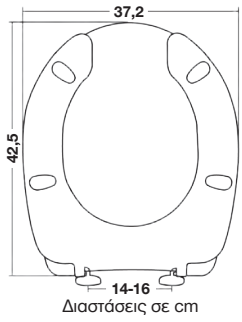

Διαστάσεις σε cm

**Κατάλληλο:**Για λεκάνες  
τύπου UniversalΧρώμα  
ΚαρυδίΒάρος  
3,1 Kg

Κωδ.: 0273

Μεταλλικά Σπριγμάτα

Διαστάσεις σε cm

**Κατάλληλο:**Για λεκάνες  
τύπου UniversalΧρώμα  
ΜαύροΒάρος  
3,3 Kg

Κωδ.: 0274 Α.Μ.Ε.Α.

Διαστάσεις σε cm

 Βακελιτικό -Duroplast για Α.Μ.Ε.Α.  
Ειδικών Αναγκών

Κωδ.: 0205 Α.Μ.Ε.Α.

 Ύψος Στεφανιού 10cm  
Διαστάσεις σε cm

 Πλαστικά  
Στηρίγματα

 Υπερυψωμένο κάθισμα τουαλέτας  
με ασφάλεια