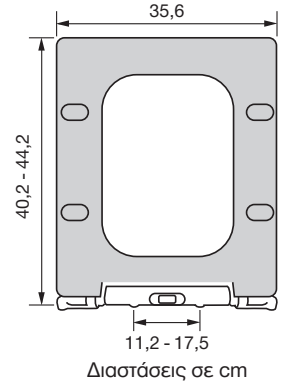

Κωδ.: 0410

NEW

SLIM

Αποσπώμενα Μεταλλικά
Στηρίγματα με εκτόνωση
(Quick Release)

Κατάλληλο για:

Τετράγωνες
Λεκάνες

Λευκό

Βάρος
1,46 Kg

Κωδ.: 0322

Stark 3

NEW

Αποσπώμενα Μεταλλικά
Στηρίγματα με εκτόνωση
(Quick Release)

Κατάλληλο για:

DURAVIT
Stark 3

Λευκό

Βάρος
2,40 Kg

Κωδ.: 1307

D-Code

NEW

Μεταλλικά
Στηρίγματα

Κατάλληλο για:

DURAVIT
D-Code

Λευκό

Βάρος
2,30 Kg