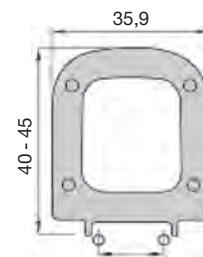

Βάρος  
2,2 Kg

Κωδ.: 0403

Κωδ.: 0297 King  
Τετράγωνο

SLIM

Στηρίγματα  
Quick release,  
με μεταλλικό κάλυμμα

Διαστάσεις σε cm

**Κατάλληλο για:**  
Τετράγωνες Λεκάνες

Κωδ.: 0298 Lips  
Βεργίνα