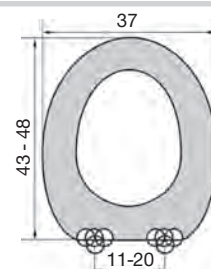

Βάρος  
1,30Kg

Λευκό

Κωδ.: 0039

Μεταλλικά Σπριγμάτα

Διαστάσεις σε cm

**Κατάλληλο:**Για λεκάνες  
τύπου UniversalΧρώμα  
ΛευκόΒάρος  
3,3 Kg

Κωδ.: 0129

Μεταλλικά Σπριγμάτα

Διαστάσεις σε cm

**Κατάλληλο:**Για λεκάνες  
τύπου UniversalΧρώμα  
ΚαρυδίΒάρος  
3,1 Kg

Κωδ.: 0273

Μεταλλικά Σπριγμάτα

Διαστάσεις σε cm

**Κατάλληλο:**Για λεκάνες  
τύπου UniversalΧρώμα  
ΜαύροΒάρος  
3,3 Kg