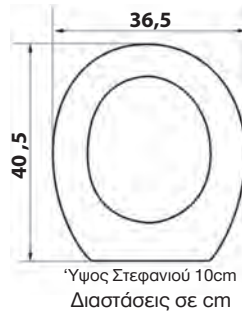

Διαστάσεις σε cm

**Κατάλληλο:**Για λεκάνες  
τύπου UniversalΧρώμα  
ΚαρυδίΒάρος  
3,1 Kg

Κωδ.: 0273

Μεταλλικά Σπριγμάτα

Διαστάσεις σε cm

**Κατάλληλο:**Για λεκάνες  
τύπου UniversalΧρώμα  
ΜαύροΒάρος  
3,3 Kg

Κωδ.: 0274 Α.Μ.Ε.Α.

Διαστάσεις σε cm

 Βακελιτικό -Duroplast για Α.Μ.Ε.Α.  
Ειδικών Αναγκών

Κωδ.: 0205 Α.Μ.Ε.Α.

 Ύψος Στεφανιού 10cm  
Διαστάσεις σε cm

 Πλαστικά  
Στηρίγματα

 Υπερυψωμένο κάθισμα τουαλέτας  
με ασφάλεια