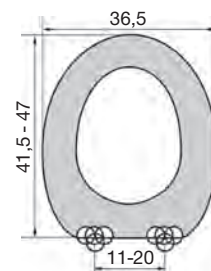

Βάρος  
1,30Kg

Λευκό

Κωδ.: 0039

Μεταλλικά Σπριγμάτα

Διαστάσεις σε cm

**Κατάλληλο:**Για λεκάνες  
τύπου UniversalΧρώμα  
ΛευκόΒάρος  
3,3 Kg

Κωδ.: 0129

Μεταλλικά Σπριγμάτα

Διαστάσεις σε cm

**Κατάλληλο:**Για λεκάνες  
τύπου UniversalΧρώμα  
ΚαρυδίΒάρος  
3,1 Kg

Κωδ.: 0273

Μεταλλικά Σπριγμάτα

Διαστάσεις σε cm

**Κατάλληλο:**Για λεκάνες  
τύπου UniversalΧρώμα  
ΜαύροΒάρος  
3,3 Kg