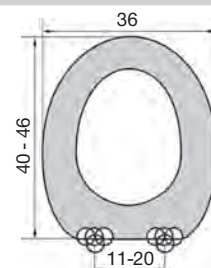

Βάρος  
1,30Kg

Λευκό

Κωδ.: 0039

Μεταλλικά Σπριγμάτα

Διαστάσεις σε cm

**Κατάλληλο:**Για λεκάνες  
τύπου UniversalΧρώμα  
ΛευκόΒάρος  
3,3 Kg

Κωδ.: 0129

Μεταλλικά Σπριγμάτα

Διαστάσεις σε cm

**Κατάλληλο:**Για λεκάνες  
τύπου UniversalΧρώμα  
ΚαρυδίΒάρος  
3,1 Kg

Κωδ.: 0273

Μεταλλικά Σπριγμάτα

Διαστάσεις σε cm

**Κατάλληλο:**Για λεκάνες  
τύπου UniversalΧρώμα  
ΜαύροΒάρος  
3,3 Kg