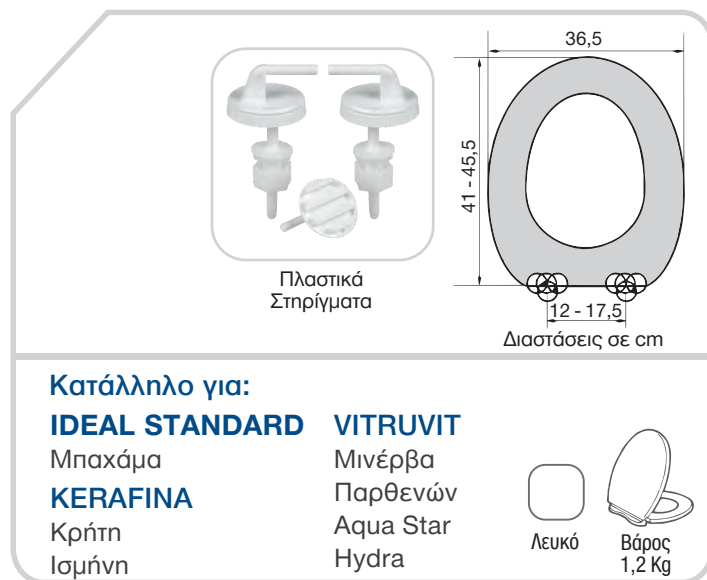

Διαστάσεις σε cm

Μεταλλικά Στηρίγματα

**Κατάλληλο για:**  
Για Λεκάνες  
Τύπου Universal

Λευκό

Βάρος  
3,7 Kg

Κωδ.: 0046  
Universal

Διαστάσεις σε cm

Μεταλλικά Στηρίγματα  
με εκτόνωση

Βάρος  
3,1 Kg

Κωδ.: 0292  
Small

Διαστάσεις σε cm

Μεταλλικά  
Στηρίγματα

**Κατάλληλο για:**  
**IDEAL STANDARD**  
Diagonal

Λευκό

Βάρος  
4,4 Kg

Κωδ.: 0226  
Diagonal

Κωδ.: 0001

Κωδ.: 0300  
AkdenizΚωδ.: 0340  
Family

Διαστάσεις σε cm

Πλαστικά Στηρίγματα Εκτόνωσης

Κωδ.: 0344  
Yakut Τετράγωνο

**Κατάλληλο για:**  
Τετράγωνες λεκάνες

Βάρος  
1,30 Kg

Λευκό