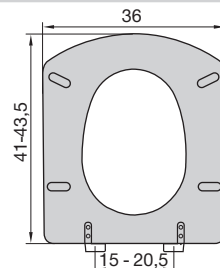

Διαστάσεις σε cm

Κατάλληλο για:

ROCA
Dama Senso