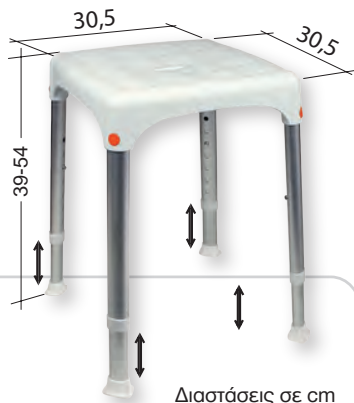

Διαστάσεις σε cm

Κωδ.: 0272

Σκαμπό Λουτρού Γέφυρα Αλουμινίου
με τηλεσκοπικούς βραχίονες