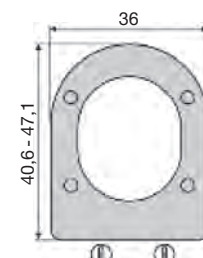

Διαστάσεις σε cm

Κατάλληλο για:

INDUSA
Alfa, Aveiro

KERAFINA
Βεργίνα
Φρύνη
Millennium

VITRUVIT
Μαγιόρκα, Αρμονία