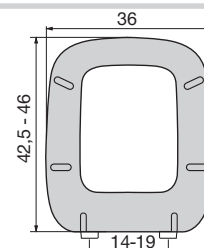

Διαστάσεις σε cm

Κατάλληλο για:

IDEAL STANDARD
Cantica

POZZI GINIORI DOLOMITE
Oasi Rio