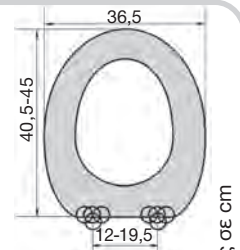

**IDEAL STANDARD**

Μπακάμα, Μπακάμα 2000, San Remo

**KERAFINA** Κρήτη, Ισμήνη

Κωδ.: 0012

Χρωματολόγιο

Βάρος  
2,4 KgΚωδ.: 0108  
ΕλυροςΚωδ.: 0108  
Μεταλλικά  
Στηρίγματα

Διαστάσεις σε cm

Κωδ.: 0319  
Στηρίγματα  
με εκτόνωση

Βάρος  
2,8 Kg

Κωδ.: 0015

Κωδ.: 0015  
Μεταλλικά  
Στηρίγματα

Διαστάσεις σε cm

Κωδ.: 0082  
Στηρίγματα  
με εκτόνωση

Διαστάσεις σε cm

Κατάλληλο για:

**IDEAL STANDARD**