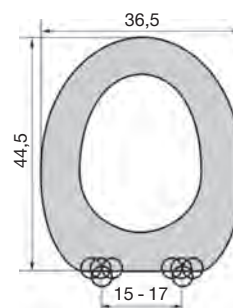

Κωδ.: 1246  
Verso

Πλαστικά  
Στηρίγματα

Διαστάσεις σε cm

**Κατάλληλο:**

Για Κλασικές Λεκάνες  
Τύπου Universal

Λευκό

Βάρος  
2,33 Kg

Κωδ.: 0009

Πλαστικά  
Στηρίγματα

Διαστάσεις σε cm

**Κατάλληλο για:**

**IDEAL STANDARD** **VITRUVIT**  
Κάπρι Απόλλων

Κωδ.: 0010

Χρωματολόγιο

Βάρος  
1,9 Kg

Κωδ.: 0003

Πλαστικά  
Στηρίγματα

Διαστάσεις σε cm

**Κατάλληλο για:**

**VITRUVIT** **KERAFINA**  
Μινέρβα, Παρθενών Κρήτη  
Aqua Star, Hydra Ισμήνη

Λευκό

Βάρος  
1,25 Kg

Διαστάσεις σε cm

Μεταλλικά Στηρίγματα