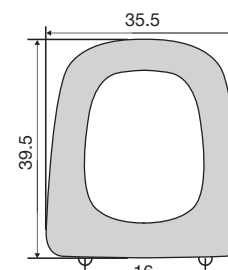

Λευκό

Βάρος  
3,6 Kg

Κωδ.: 0093

Διαστάσεις σε cm

Μεταλλικά Στηρίγματα

**Κατάλληλο για:**  
**IDEAL STANDARD**  
 Linda  
 Fiorile

Λευκό

Βάρος  
3,6 Kg

Κωδ.: 0094

Κωδ.: 0225  
Apollo

Μεταλλικά  
Στηρίγματα

Διαστάσεις σε cm

Κατάλληλο για:

**IDEAL STANDARD**

Apollo

Λευκό

Βάρος  
3,4 Kg

Κωδ.: 0204  
Emirama

Μεταλλικά  
Στηρίγματα  
με εκτόνωση

Διαστάσεις σε cm

Κατάλληλο για:

**IDEAL STANDARD**

Emirama

Λευκό