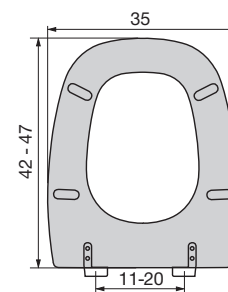

Διαστάσεις σε cm

Κατάλληλο για:

KERAFINA

Άδωνις

POZZI GINORI

Square