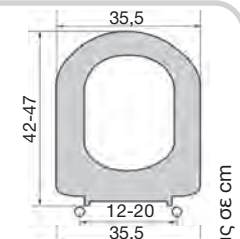

Βάρος  
2,8 Kg

Κωδ.: 0015

Κωδ.: 0015  
Μεταλλικά  
Στηρίγματα

Διαστάσεις σε cm

Κωδ.: 0082  
Στηρίγματα  
με εκτόνωση

Διαστάσεις σε cm

Κατάλληλο για:

**IDEAL STANDARD**