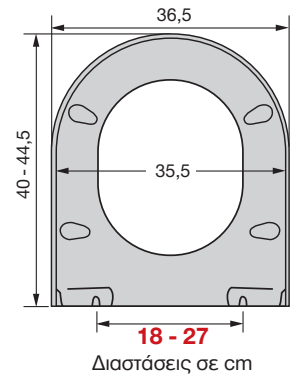

Αποσπώμενα Μεταλλικά
Στηρίγματα με εκτόνωση
(Quick Release)