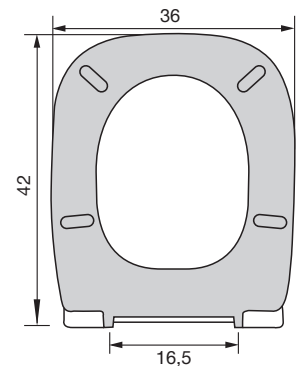

Μεταλλικά
Στηρίγματα