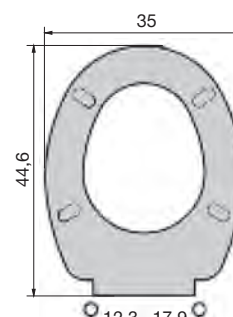

Λευκό

Βάρος  
2,1 Kg

Διαστάσεις σε cm

Μεταλλικά Σπρίγματα με εκτόνωση

Κωδ.: 0284  
Speed

**Κατάλληλο για:**  
Pozzi Ginori

Λευκό

Βάρος  
2,26 Kg

Κωδ.: 1246  
Verso

Πλαστικά  
Στηρίγματα

Διαστάσεις σε cm

**Κατάλληλο:**

Για Κλασικές Λεκάνες  
Τύπου Universal

Λευκό

Βάρος  
2,33 Kg

Κωδ.: 0009