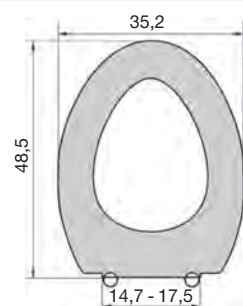

Διαστάσεις σε cm

Κατάλληλο για:

IDEAL STANDARD **VITRUVIT**
Κάπρι Απόλλων

Κωδ.: 0010

Χρωματολόγιο

Βάρος
1,9 Kg

Κωδ.: 0003