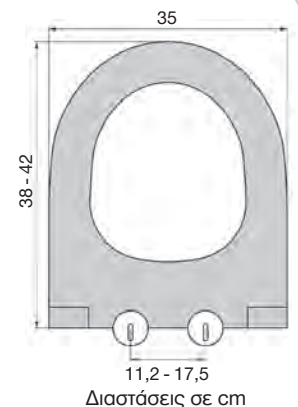

Λευκό

Βάρος
1,95 Kg

Κατάλληλο για:
IDEAL STANDARD
Boreal
Europa