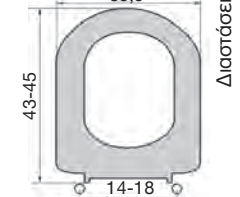

Βάρος  
2,8 Kg

Κωδ.: 0015

Κωδ.: 0015  
Μεταλλικά  
Στηρίγματα

Διαστάσεις σε cm

Κωδ.: 0082  
Στηρίγματα  
με εκτόνωση

Διαστάσεις σε cm

Κατάλληλο για:

**IDEAL STANDARD**