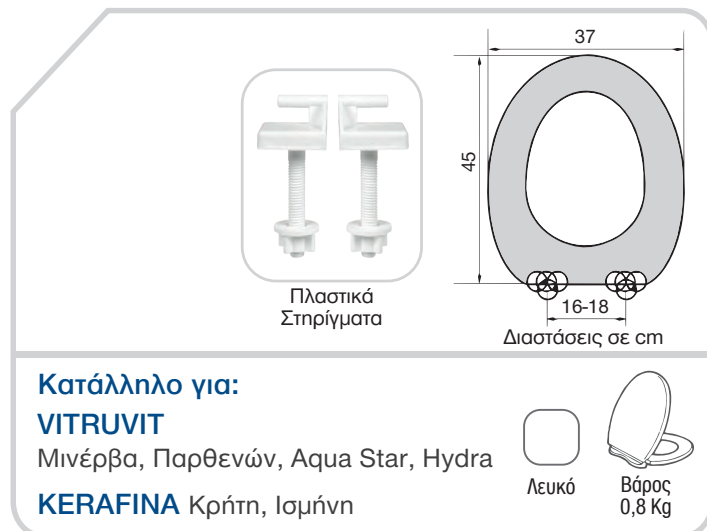

Διαστάσεις σε cm

Μεταλλικά Στηρίγματα

**Κατάλληλο για:**  
Για Λεκάνες  
Τύπου Universal

Λευκό

Βάρος  
3,7 Kg

Κωδ.: 0046  
Universal

Διαστάσεις σε cm

Μεταλλικά Στηρίγματα  
με εκτόνωση

**Κατάλληλο για:**  
**DOLOMITE**  
Clodia

Λευκό

Βάρος  
3,1 Kg

Κωδ.: 1230  
D-Shape Μικρό

Διαστάσεις σε cm

Μεταλλικά  
Στηρίγματα

**Κατάλληλο για:**  
**IDEAL STANDARD**  
Small

Λευκό

Βάρος  
3,1 Kg

Κωδ.: 0292  
Small

Διαστάσεις σε cm

Μεταλλικά  
Στηρίγματα

**Κατάλληλο για:**  
**IDEAL STANDARD**  
Diagonal

Λευκό

Βάρος  
4,4 Kg

Κωδ.: 0226  
Diagonal

Κωδ.: 0001

Κωδ.: 0300  
AkdenizΚωδ.: 0340  
Family

Διαστάσεις σε cm

Πλαστικά Στηρίγματα Εκτόνωσης

Κωδ.: 0344  
Yakut Τετράγωνο

**Κατάλληλο για:**  
Τετράγωνες λεκάνες

Βάρος  
1,30 Kg

Λευκό