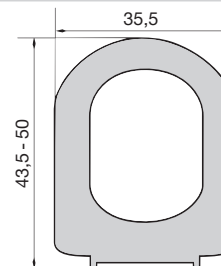

Διαστάσεις σε cm

Κατάλληλο για:

FLAMINIA
Fidia