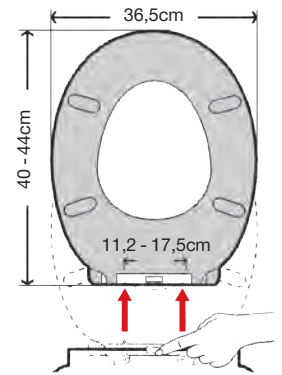

Κωδ.: 0230

Αποσπώμενα Μεταλλικά
Στηρίγματα με εκτόνωση
(Quick Release)

Κατάλληλο: Για Κλασικές Λεκάνες Τύπου Universal

IDEAL STANDARD

Μπαχάμα, Bali
Μπαχάμα 2000

KERAFINA

Ιθάκη

Λευκό

Βάρος
1,7 Kg

Κωδ.: 0184
Connect

Στηρίγματα
Quick release,
με εκτόνωση

Λευκό

Βάρος
2,42 Kg

Κατάλληλο για:
IDEAL STANDARD
Connect

Κωδ.: 0407
Boreal

Αποσπώμενα Μεταλλικά
Στηρίγματα με εκτόνωση
(Quick Release)

Λευκό

Βάρος
1,95 Kg

Κατάλληλο για:
IDEAL STANDARD
Boreal
Europa